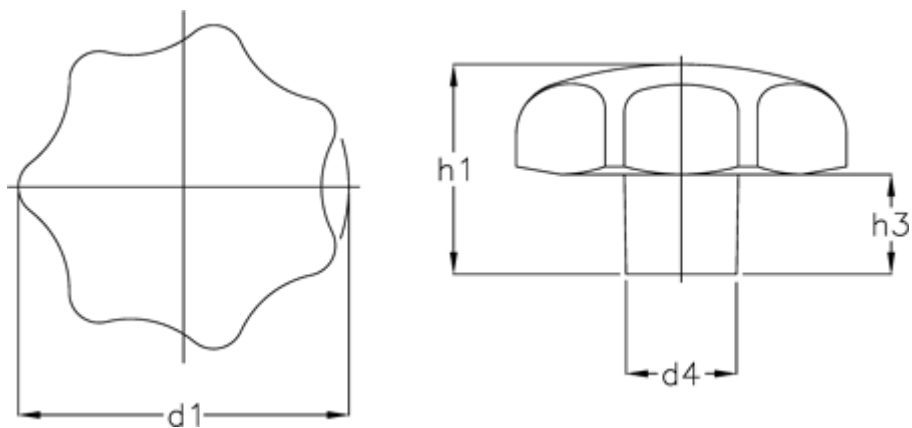

Article number: 20520035

Description: E+G Star knob DIN 6336-GG-40-A

## Measures

---

$d1 = 40$

$d4 = 14$

$h1 = 26$

$h3 = 13$